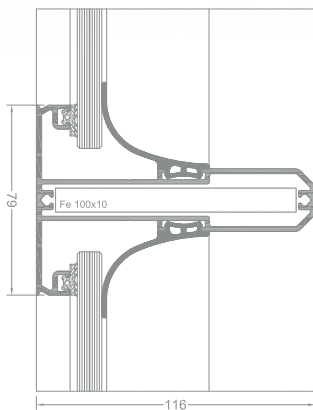

TD

TERASSENDACH

System zastrešenia bez tepelnej izolácie, prispôsobený pre výplne z komôrkového polykarbonátu rovnako ako z jednoduchého skla a dvojskla.

TERASSENDACH

ukázkové spojenie strechy so stenou