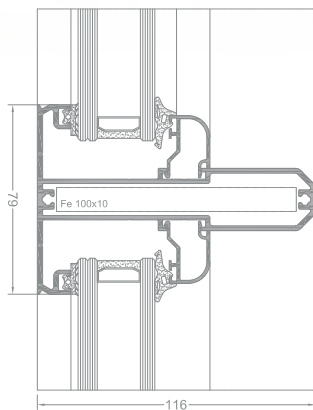

TD

TERASSENDACH

System zastrešenia bez tepelnej izolácie, prispôsobený pre výplne z komôrkového polykarbonátu rovnako ako z jednoduchého skla a dvojskla.

TERASSENDACH

ukázkové spojenie strechy so stenou