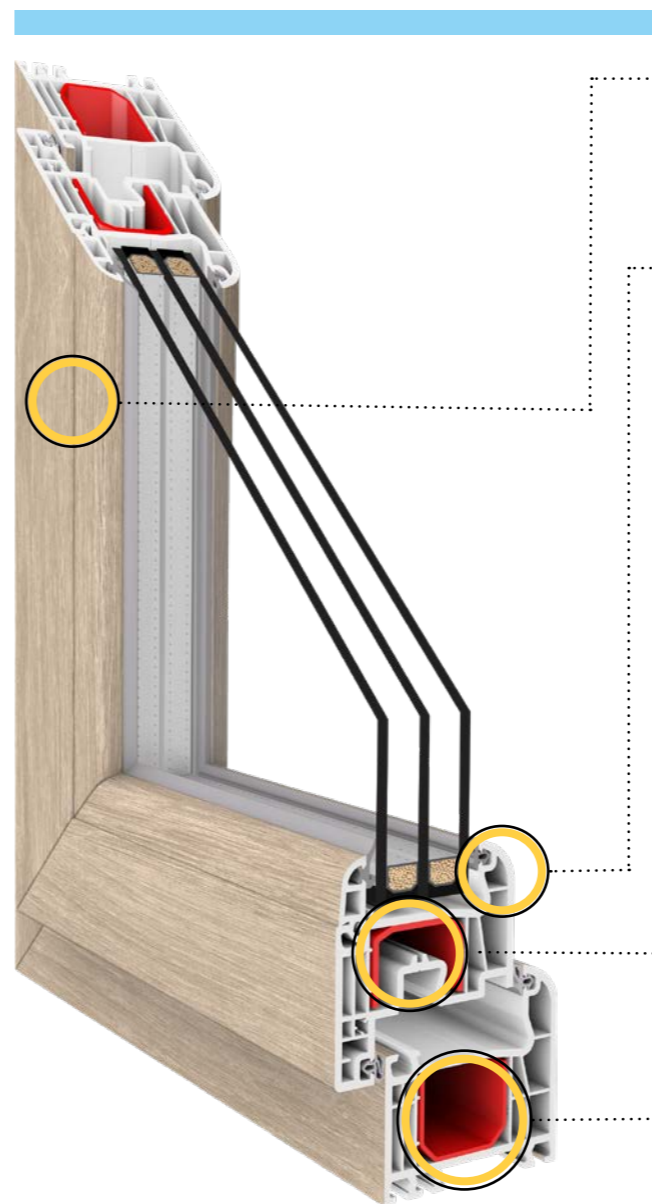

Iglo Light je moderné okno, ktoré sa vyznačuje krásnym estetickým vzhľadom a úzkymi-profilmi okenného rámu a krídla. Poskytuje značné množstvo denného svetla, čo je veľmi dôležité najmä v starších budovách s vysoko umiestnenými úzkymi oknami.

Profil

5-komorový profil okenného rámu a krídla so stavebnou hĺbkou rámu a krídla 70 mm, pohyblivým stĺpikom užším o 32%, symetricky umiestnenou hliníkovou kľučkou (pohľadová šírka rámu a krídla je 108 mm, šírka pohyblivého stĺpika je 112 mm).

Zasklenie

Hrúbka trojskla do 36 mm. V štandarde dvojsklo so súčiniteľom prestupu tepla $U_g=1,0 \text{ W}/(\text{m}^2\text{K})$ podľa PN-EN 674 ($U_g=1,1 \text{ W}/(\text{m}^2\text{K})$ podľa PN-EN 673). Možnosť použitia balíčkov skiel so súčiniteľom $U_g=0,7 \text{ W}/(\text{m}^2\text{K})$.

Kovanie

V základnej výbave kovanie Maco Multi Matic KS s povrchovou úpravou Silber-Look, s dvomi bezpečnostnými čapmi proti vypáčeniu a zdvihákom krídla s poistkou proti nesprávnej polohe kľučky. Možnosť použiť skryté pánty. Tiež možnosť použitia kovania typu Twin-Fit umožňujúce sklopiť dve krídla jedným pohybom kľučky.

Utesnenie

Okno je vybavené systémom dvojitého tesnenia: vonkajšie tesnenie a vnútorné tesnenie z EPDM. Tesnenia sú dostupné v dvoch farbách: čiernej a sivej.

Farebná škála

Okná sú k dispozícii v 43 farebných odtieňoch fólii Renolit.

Iglo Light– veľa svetla v modernom dizajne!

● Dizajn

Elegantný dizajn vyjadrený štíhlymi profilmi rámu a krídla a zaoblenými okennými lištami prispôbenými tvaru okna.

● Energetická úspornosť

Vysoko kvalitný vlastný profil triedy A, tesnenie z EPDM, zasklievacie skla s nízkoemisnými vrstvami a pozinkované oceľové termorámiky, prípadne voliteľné inovatívne rámiky Swisspacer Ultimate poskytujúce až 12% úspory energie*.

● Inovácie a funkčnosť

Veľká komora výstuže zaručuje výnimočnú stabilitu a statiku okna.

Vyspelé technológie

Okno sa od tradičných riešení líši úzkym pohyblivým stĺpikom so symetricky umiestnenou kľučkou, ktorý je o 32% užší v porovnaní s tradičnými systémami.

Bezpečnosť

Vysoko kvalitný profil s optimálnou konštrukciou a moderným kovaním s tzv. prevodovým pohonom kľučky, umožňujúcim centrálnu umiestnenie na pohyblivom stĺpiku.

*podľa výskumu Saint Gobain.

Elegantná hliníková kľučka zdôrazňujúca charakter okna.

Vysoko kvalitné kovanie Maco Multi Matic KS s dvoma bezpečnostnými čapmi proti vypáčeniu v štandardnej výbave.