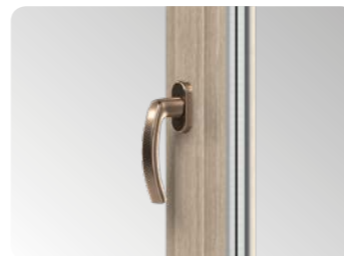

Elegantná hliníková kľučka zdôrazňujúca charakter okna.